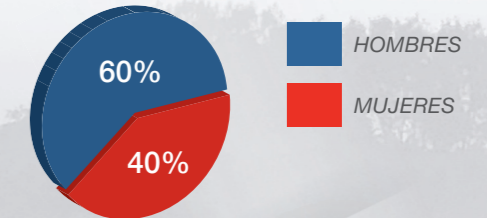

MULTIMARCA
GESTIONAR BBDD
SOCIAL MEDIA
ACCIÓN LOCAL
CAPACITACIÓN
COMMON RAIL

DATA TECNIC

CELPEL

LGT

¿qué nos diferencia?

3 Búsqueda de nueva tipología de clientes **jóvenes, mujeres...**

En España hay **26 millones** de permisos de conducir

“El perfil de cliente está cambiando”

4 Red de ámbito **Local**

“Mi zona de actuación es cercana”