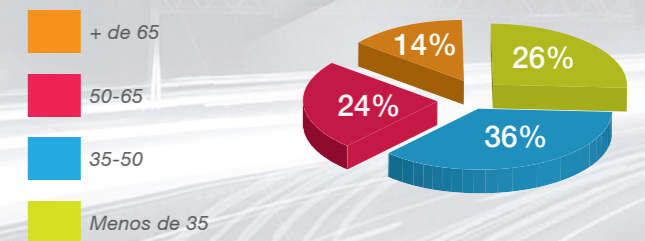

MULTIMARCA
GESTIONAR BBDD
SOCIAL MEDIA
ACCIÓN LOCAL
CAPACITACIÓN
COMMON RAIL

DATA TECNIC

CELPEL

LGT

¿qué nos diferencia?

3 Búsqueda de nueva tipología de clientes **jóvenes, mujeres...**

En España hay **26 millones** de permisos de conducir

“El perfil de cliente está cambiando”

4 Red de ámbito **Local**

“Mi zona de actuación es cercana”